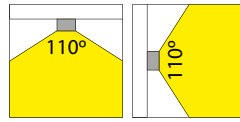

LED PRO-CEILING SERIE (LED PRO-CEILING SERIES)

Opbouw (Surface mounted)

LED Pro-Ceiling 150x600 mm

20W, incl. LED voeding

20W, including LED driver

- LED Pro-Ceiling 150x600 mm
- Behuizing gemaakt uit gegoten aluminium, gepoederlakt in wit, grijs of zwart
- Lichtterugval tot een minimum beperkt doordat de behuizing tevens fungeert als koellichaam
- Uitgevoerd met melkwhite acrylaat lens
- Verkrijgbaar in verschillende kleurtemperaturen
- Wordt compleet geleverd met geïntegreerde voeding
- Dimbaar verkrijgbaar met triac dimbare voeding