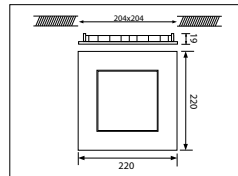

LED Pro-Ceiling 220x220 mm

20W, incl. LED voeding

20W, including LED driver