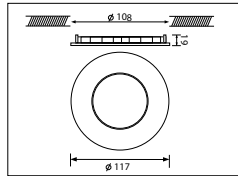

LED Pro-Ceiling ø 117 mm

8W, incl. LED voeding

8W, including LED driver