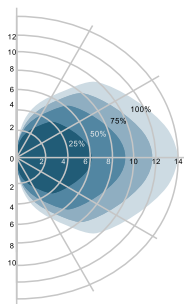

LED Pro-Ceiling ø 300mm
28W

Functies van de sensor

Sensor functions

A 0% / 100% / 20%

B 0% / 100%

C 20% / 100%

Detectiebereik

Detection zone