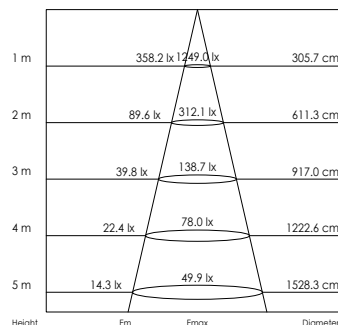

Black

3: Grijs

Grey

CE IP40

VOORRAADARTIKEL
ITEM IN STOCK

5 JAAR GARANTIE
YEARS WARRANTY

LED Pro-Ceiling 600x600
38W

LED Pro-Ceiling 600x600 mm