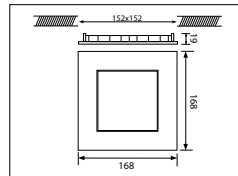

LED Pro-Ceiling 168x168 mm

14W, incl. LED voeding

14W, including LED driver