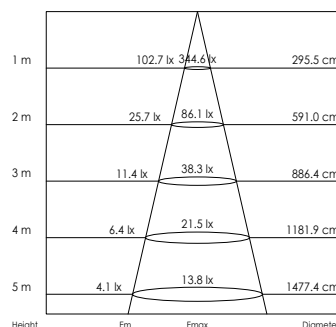

Armatuurkleur Fixture color

4: Wit

White

5: Zwart

Black

6: Grijs

Grey

CE IP40

VOORRAADARTIKEL
ITEM IN STOCK

5 JAAR GARANTIE
YEARS WARRANTY

LED Pro-Ceiling 168x168
14W