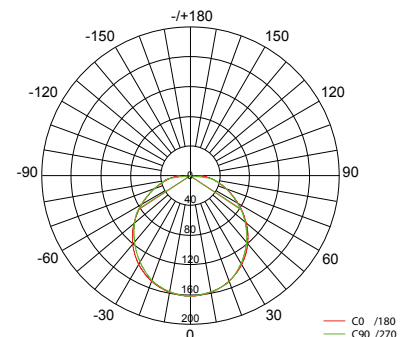

Armatuurkleur Fixture color

4: Wit White	☑
5: Zwart Black	
6: Grijs Grey	

Lichtbron (Light source): SMD LED's (LEDs)

Kleurtemperatuur (Color temperature): 3000K (Warm wit) (Warm white), 4200K (Puur wit) (Pure white), 6500K (Koud wit) (Cool white)

Lichtstroom (Light output): 450LM/500LM/510LM

Bedrijfstemperatuur (Operating temperature): -10 °C - +40 °C

Aantal branduren (Rated life hours): 50.000

LED voeding (inclusief) (LED driver (included)): CE, TUV

Voedingsspanning (Input): 220-240V AC 50/60Hz

Cosinus phi (Power factor): > 0.90

Verlichtingshoek (Beam angle): 110°

Inbouwdiepte (Installation depth): > 40 mm (bepaald door afmeting van de voeding (determined by dimension of the driver))

Opgenomen vermogen (inclusief voeding) (Power consumption (driver included)): 8W

CE IP40

VOORRAADARTIKEL
ITEM IN STOCK

5 JAAR GARANTIE
YEARS WARRANTY

LED Pro-Ceiling 108x108
8W