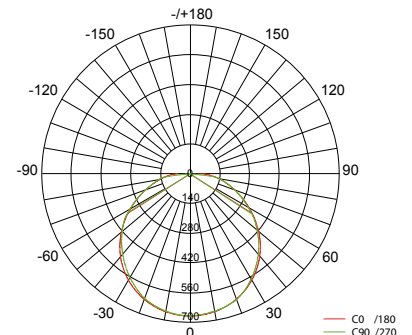

Armatuurkleur Fixture color

4: Wit
White

5: Zwart
Black

6: Grijs
Grey

Lichtbron (Light source): SMD LED's (LEDs)

Kleurtemperatuur (Color temperature): 3000K (Warm wit) (Warm white), 4200K (Puur wit) (Pure white), 6500K (Koud wit) (Cool white)

Lichtstroom (Light output): 2130LM/2370LM/2390LM

Bedrijfstemperatuur (Operating temperature): -10 °C - +40 °C

Aantal branduren (Rated life hours): 50.000

LED voeding (inclusief) (LED driver (included)): CE, TUV

Voedingsspanning (Input): 220-240V AC 50/60Hz

Cosinus phi (Power factor): > 0.90

Verlichtingshoek (Beam angle): 110°

Opgenomen vermogen (inclusief voeding) (Power consumption (driver included)): 28W

CE IP40

VOORRAADARTIKEL
ITEM IN STOCK

5 JAAR GARANTIE
YEARS WARRANTY

LED Pro-Ceiling ø 300mm
28W