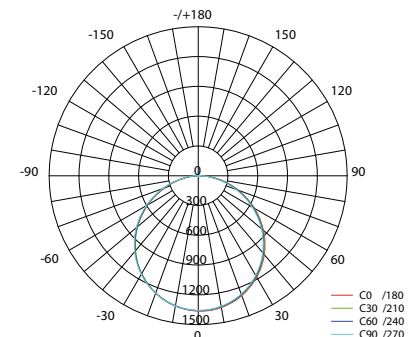

Armatuurkleur Fixture color

1: Wit White	✓
2: Zwart Black	
3: Grijs Grey	

Lichtbron (Light source): SMD LED's (LEDs)

Kleurtemperatuur (Color temperature): 2700K (Extra warm wit) (Extra warm white), 3000K (Warm wit) (Warm white), 4200K (Puur wit) (Pure white), 6500K (Koud wit) (Cool white)

Lichtstroom (Light output): 3120LM/3470Lm/3860Lm/3900Lm

Bedrijfstemperatuur (Operating temperature): -10 °C - +40 °C

Aantal branduren (Rated life hours): 50.000

LED voeding (inclusief) (LED driver (included)): CE, TUV

Voedingsspanning (Input): 220-240V AC 50/60Hz

Cosinus phi (Power factor): > 0.90

Verlichtingshoek (Beam angle): 110°

Opgenomen vermogen (inclusief voeding) (Power consumption (driver included)): 38W

CE IP40

VOORRAADARTIKEL
ITEM IN STOCK

5 JAAR GARANTIE
YEARS WARRANTY

LED Pro-Ceiling ø 420mm
38W