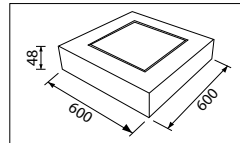

LED Pro-Ceiling 600x600 mm

56W, incl. LED voeding

56W, including LED driver