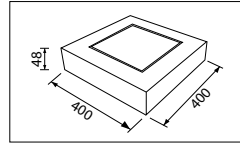

VOORRAADARTIKEL
ITEM IN STOCK

5 JAAR GARANTIE
YEARS WARRANTY

LED Pro-Ceiling 300x300
28W

LED Pro-Ceiling 400x400 mm

38W, incl. LED voeding

38W, including LED driver

- LED Pro-Ceiling 400x400 mm
- Behuizing gemaakt uit gegoten aluminium, gepoederlakt in wit, grijs of zwart
- Lichtterugval tot een minimum beperkt doordat de behuizing tevens fungeert als koellichaam
- Uitgevoerd met melkwhite acrylaat lens
- Verkrijgbaar in verschillende kleurtemperaturen
- Wordt compleet geleverd met geïntegreerde voeding
- Dimbaar verkrijgbaar met een 1-10V dimbare driver