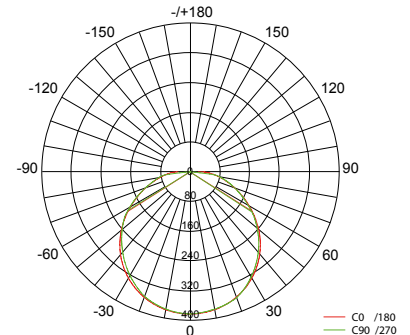

Plafondmontage (Ceiling mounting pattern)
Voorgestelde montagehoogte (Suggested
installation height): 2,5 - 6 m

LED Pro-Ceiling ø 240mm
14W

Height	Em	Emax	Diameter
1 m	110.8 lx	390.6 lx	297.7 cm
2 m	27.7 lx	97.7 lx	595.4 cm
3 m	12.3 lx	43.4 lx	893.1 cm
4 m	6.9 lx	24.4 lx	1190.8 cm
5 m	4.4 lx	15.6 lx	1488.6 cm