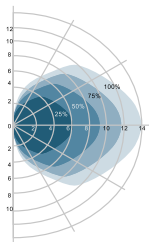

Detectiebereik (Detection area) microwave sensor in meters

Wandmontage (Wall mounting pattern)
Voorgestelde montagehoogte
(Suggested installation height): 1 - 1.8 m