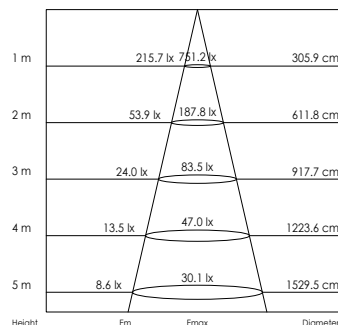

Opgenomen vermogen (inclusief voeding) (Power consumption (driver included)): 28W

CE IP40

VOORRAADARTIKEL
ITEM IN STOCK

5 JAAR GARANTIE
YEARS WARRANTY

LED Pro-Ceiling 300x300
28W

LED Pro-Ceiling ø 117 mm

8W, incl. LED voeding