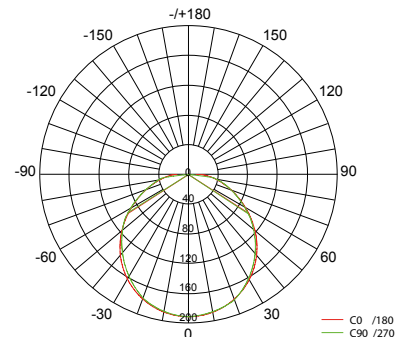

Armatuurkleur Fixture color

- 4: Wit White ✓
- 5: Zwart Black
- 6: Grijs Grey

CE IP40

VOORRAADARTIKEL
ITEM IN STOCK

5 JAAR GARANTIE
YEARS WARRANTY

LED Pro-Ceiling ø 117mm
8W

LED PRO-CEILING SERIE (LED PRO-CEILING SERIES)