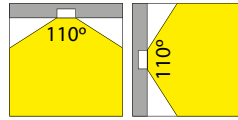

LED Pro-Ceiling 168x168 mm

14W, incl. LED voeding

14W, including LED driver