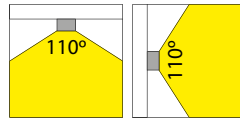

LED Pro-Ceiling 600x600 mm

56W, incl. LED voeding

56W, including LED driver