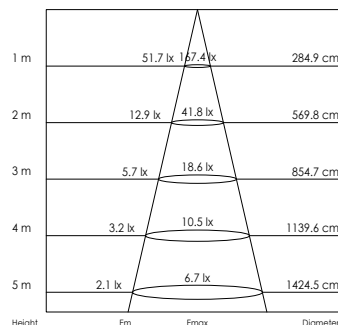

Armatuurkleur Fixture color

1: Wit White	✓
2: Zwart Black	
3: Grijs Grey	

CE IP40

VOORRAADARTIKEL
ITEM IN STOCK

5 JAAR GARANTIE
YEARS WARRANTY

LED Pro-Ceiling 108x108
8W