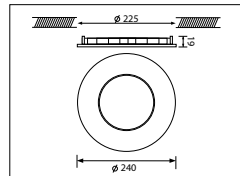

LED Pro-Ceiling ø 240 mm

14W, incl. LED voeding

14W, including LED driver