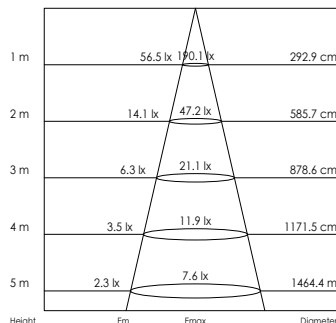

Armatuurkleur Fixture color

- 4: Wit White ✓
- 5: Zwart Black
- 6: Grijs Grey

CE IP40

VOORRAADARTIKEL
ITEM IN STOCK

5 JAAR GARANTIE
YEARS WARRANTY

LED Pro-Ceiling ø 117mm
8W

LED PRO-CEILING SERIE (LED PRO-CEILING SERIES)