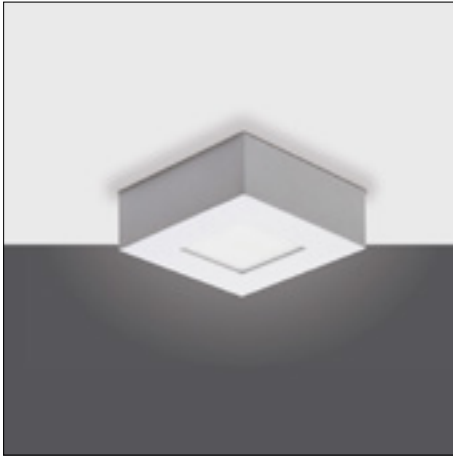

LED Pro-Ceiling 108x108 mm

8W, incl. LED voeding

8W, including LED driver

- LED Pro-Ceiling 108x108 mm
- Behuizing gemaakt uit gegoten aluminium, gepoederlakt in wit, grijs of zwart
- Lichtterugval tot een minimum beperkt doordat de behuizing tevens fungeert als koellichaam
- Uitgevoerd met melkwhite acrylaat lens
- Verkrijgbaar in verschillende kleurtemperaturen
- Wordt compleet geleverd met geïntegreerde voeding
- Dimbaar verkrijgbaar met triac dimbare voeding

Toepassingsgebieden: verlichting van gangen, trappenhuizen, toiletten, etc.

- LED Pro-Ceiling 108x108 mm
- Housing made of die-cast aluminum, powdercoated in white, grey or black
- Excellent heat sink capability to minimize the luminous degradation
- Equipped with a milky acrylic lens
- Available in various color temperatures
- Integral LED driver included
- Dimmable available with triac dimmable power supply

Applications: lighting of hallways, staircases, toilets, etc.

Lichtbron (Light source): SMD LED's (LEDs)

Kleurtemperatuur (Color temperature): 2700K (Extra warm wit) (Extra warm white), 3000K (Warm wit) (Warm white), 4200K (Puur wit) (Pure white), 6500K (Koud wit) (Cool white)

Lichtstroom (Light output): 400LM/450LM/500LM/510LM

Bedrijfstemperatuur (Operating temperature): -10 °C - +40 °C

Aantal branduren (Rated life hours): 50.000

LED voeding (inclusief) (LED driver (included)): CE, TUV

Voedingsspanning (Input): 220-240V AC 50/60Hz

Cosinus phi (Power factor): > 0.90

Verlichtingshoek (Beam angle): 110°

Opgenomen vermogen (inclusief voeding) (Power consumption (driver included)): 8W

40001/ .. / 5 / ..

vanaf € 37 from

Kleurtemperatuur Color temperature