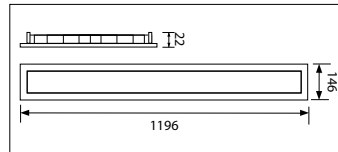

LED Pro-Ceiling 150x1200 mm

38W, incl. LED voeding

38W, including LED driver