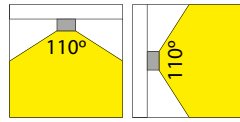

LED PRO-CEILING SERIE (LED PRO-CEILING SERIES)

Opbouw (Surface mounted)

LED Pro-Ceiling 168x168 mm

14W, incl. LED voeding

14W, including LED driver

CE IP40

- LED Pro-Ceiling 168x168 mm
- Behuizing gemaakt uit gegoten aluminium, gepoederlakt in wit, grijs of zwart
- Lichtterugval tot een minimum beperkt doordat de behuizing tevens fungeert als koellichaam
- Uitgevoerd met melkwhite acrylaat lens
- Verkrijgbaar in verschillende kleurtemperaturen
- Wordt compleet geleverd met geïntegreerde voeding
- Dimbaar verkrijgbaar met triac dimbare voeding