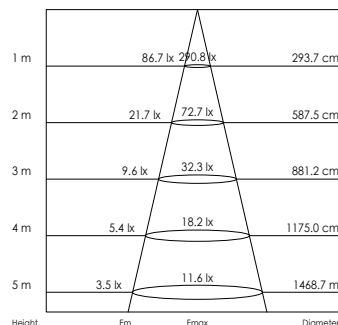

Armatuurkleur Fixture color

4: Wit White	✓
5: Zwart Black	
6: Grijs Grey	

Lichtbron (Light source): SMD LED's (LEDs)
Kleurtemperatuur (Color temperature): 3000K (Warm wit) (Warm white), 4200K (Puur wit) (Pure white), 6500K (Koud wit) (Cool white)
Lichtstroom (Light output): 870LM/970LM/980LM
Bedrijfstemperatuur (Operating temperature): -10 °C - +40 °C
Aantal branduren (Rated life hours): 50.000
LED voeding (inclusief) (LED driver (included)): CE, TUV
Voedingsspanning (Input): 220-240V AC 50/60Hz
Cosinus phi (Power factor): > 0.90
Verlichtingshoek (Beam angle): 110°
Inbouwdiepte (Installation depth): > 40 mm (bepaald door afmeting van de voeding (determined by dimension of the driver)
Opgenomen vermogen (inclusief voeding) (Power consumption (driver included)): 11W

CE IP40

VOORRAADARTIKEL
ITEM IN STOCK

5 JAAR GARANTIE
YEARS WARRANTY

LED Pro-Ceiling ø 180mm
11W