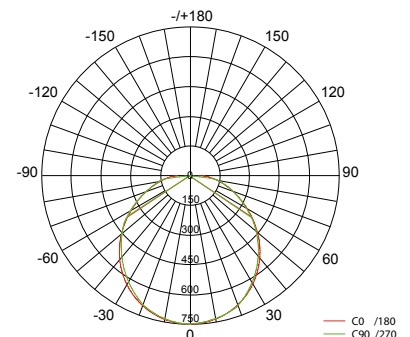

Armatuurkleur Fixture color

1: Wit White	✓
2: Zwart Black	
3: Grijs Grey	

Lichtbron (Light source): SMD LED's (LEDs)

Kleurtemperatuur (Color temperature): 2700K (Extra warm wit) (Extra warm white), 3000K (Warm wit) (Warm white), 4200K (Puur wit) (Pure white), 6500K (Koud wit) (Cool white)

Lichtstroom (Light output): 1930LM/2150LM/2390LM/2420LM

Bedrijfstemperatuur (Operating temperature): -10 °C - +40 °C

Aantal branduren (Rated life hours): 50.000

LED voeding (inclusief) (LED driver (included)): CE, TUV

Voedingsspanning (Input): 220-240V AC 50/60Hz

Cosinus phi (Power factor): > 0.90

Verlichtingshoek (Beam angle): 110°

Opgenomen vermogen (inclusief voeding) (Power consumption (driver included)): 28W

CE IP40

VOORRAADARTIKEL
ITEM IN STOCK

5 JAAR GARANTIE
YEARS WARRANTY

LED Pro-Ceiling 300x300
28W