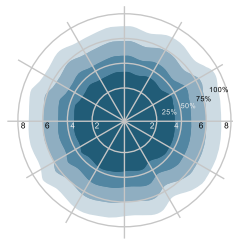

Plafondmontage (Ceiling mounting pattern)
Voorgestelde montagehoogte (Suggested
installation height): 2,5 - 6 m

LED Pro-Ceiling ø 240mm
14W

Height	Em	Emax	Diameter
1 m	110.8 lx	390.6 lx	297.7 cm
2 m	27.7 lx	97.7 lx	595.4 cm
3 m	12.3 lx	43.4 lx	893.1 cm
4 m	6.9 lx	24.4 lx	1190.8 cm
5 m	4.4 lx	15.6 lx	1488.6 cm