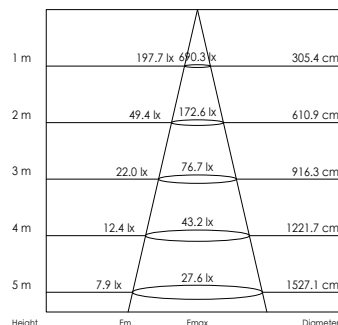

Armatuurkleur Fixture color

4: Wit
White

5: Zwart
Black

6: Grijs
Grey

Lichtbron (Light source): SMD LED's (LEDs)

Kleurtemperatuur (Color temperature): 3000K (Warm wit) (Warm white), 4200K (Puur wit) (Pure white), 6500K (Koud wit) (Cool white)

Lichtstroom (Light output): 2130LM/2370LM/2390LM

Bedrijfstemperatuur (Operating temperature): -10 °C - +40 °C

Aantal branduren (Rated life hours): 50.000

LED voeding (inclusief) (LED driver (included)): CE, TUV

Voedingsspanning (Input): 220-240V AC 50/60Hz

Cosinus phi (Power factor): > 0.90

Verlichtingshoek (Beam angle): 110°

Opgenomen vermogen (inclusief voeding) (Power consumption (driver included)): 28W

CE IP40

VOORRAADARTIKEL
ITEM IN STOCK

5 JAAR GARANTIE
YEARS WARRANTY

LED Pro-Ceiling ø 300mm
28W