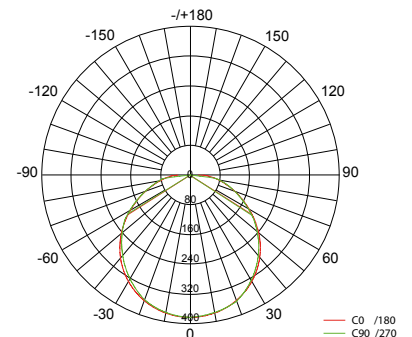

Armatuurkleur Fixture color

4: Wit White	☒
5: Zwart Black	☐
6: Grijs Grey	☐

Lichtbron (Light source): SMD LED's (LEDs)

Kleurtemperatuur (Color temperature): 3000K (Warm wit) (Warm white), 4200K (Puur wit) (Pure white), 6500K (Koud wit) (Cool white)

Lichtstroom (Light output): 1120LM/1240LM/1260LM

Bedrijfstemperatuur (Operating temperature): -10 °C - +40 °C

Aantal branduren (Rated life hours): 50.000

LED voeding (inclusief) (LED driver (included)): CE, TUV

Voedingsspanning (Input): 220-240V AC 50/60Hz

Cosinus phi (Power factor): > 0.90

Verlichtingshoek (Beam angle): 110°

Inbouwdiepte (Installation depth): > 40 mm (bepaald door afmeting van de voeding (determined by dimension of the driver))

Opgenomen vermogen (inclusief voeding) (Power consumption (driver included)): 14W

CE IP40

VOORRAADARTIKEL
ITEM IN STOCK

5 JAAR GARANTIE
YEARS WARRANTY

LED Pro-Ceiling ø 240mm
14W