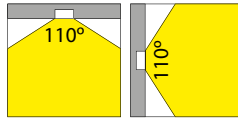

LED Pro-Ceiling ø 117 mm

8W, incl. LED voeding

8W, including LED driver