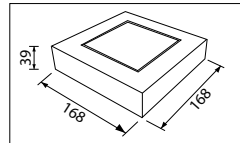

LED PRO-CEILING SERIE (LED PRO-CEILING SERIES)

Opbouw (Surface mounted)

LED Pro-Ceiling 168x168 mm

14W, incl. LED voeding

14W, including LED driver

CE IP40

- LED Pro-Ceiling 168x168 mm
- Behuizing gemaakt uit gegoten aluminium, gepoederlakt in wit, grijs of zwart
- Lichtterugval tot een minimum beperkt doordat de behuizing tevens fungeert als koellichaam
- Uitgevoerd met melkwhite acrylaat lens
- Verkrijgbaar in verschillende kleurtemperaturen
- Wordt compleet geleverd met geïntegreerde voeding
- Dimbaar verkrijgbaar met triac dimbare voeding