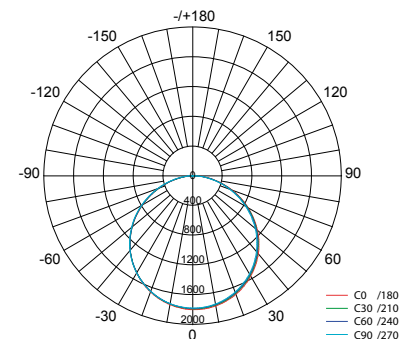

Armatuurkleur Fixture color

1: Wit
White

2: Zwart
Black

3: Grijs
Grey

CE IP40

VOORRAADARTIKEL
ITEM IN STOCK

5 JAAR GARANTIE
YEARS WARRANTY

LED Pro-Ceiling 600x600
56W