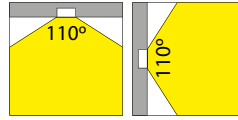

LED Pro-Ceiling 150x1200 mm

38W, incl. LED voeding

38W, including LED driver