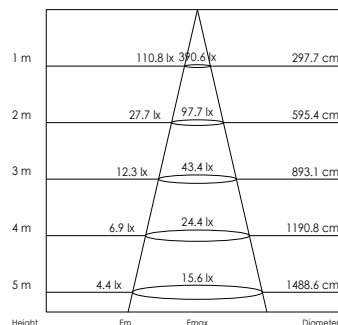

Armatuurkleur Fixture color

4: Wit White	☒
5: Zwart Black	☐
6: Grijs Grey	☐

Lichtbron (Light source): SMD LED's (LEDs)

Kleurtemperatuur (Color temperature): 3000K (Warm wit) (Warm white), 4200K (Puur wit) (Pure white), 6500K (Koud wit) (Cool white)

Lichtstroom (Light output): 1120LM/1240LM/1260LM

Bedrijfstemperatuur (Operating temperature): -10 °C - +40 °C

Aantal branduren (Rated life hours): 50.000

LED voeding (inclusief) (LED driver (included)): CE, TUV

Voedingsspanning (Input): 220-240V AC 50/60Hz

Cosinus phi (Power factor): > 0.90

Verlichtingshoek (Beam angle): 110°

Inbouwdiepte (Installation depth): > 40 mm (bepaald door afmeting van de voeding (determined by dimension of the driver))

Opgenomen vermogen (inclusief voeding) (Power consumption (driver included)): 14W

CE IP40

VOORRAADARTIKEL
ITEM IN STOCK

5 JAAR GARANTIE
YEARS WARRANTY

LED Pro-Ceiling ø 240mm
14W