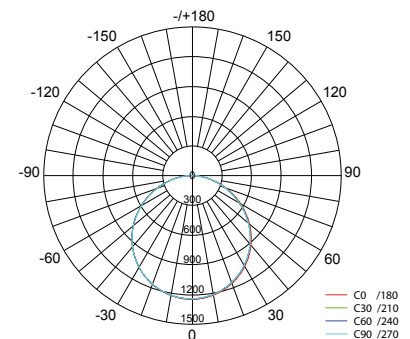

Black

3: Grijs

Grey

CE IP40

VOORRAADARTIKEL
ITEM IN STOCK

5 JAAR GARANTIE
YEARS WARRANTY

LED Pro-Ceiling 600x600
38W

LED Pro-Ceiling 600x600 mm