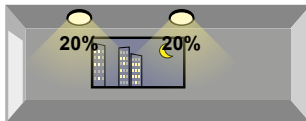

Functies van de sensor

Sensor functions

A 0% / 100% / 20%

B 0% / 100%

C 20% / 100%

Detectiebereik

Detection zone

Patroon wandmontage (Wall mounting pattern) / Eenheid (Unit): m
Voorgestelde montagehoogte (Suggested installation height): 1 - 1,8 m

Patroon plafondmontage (Ceiling mounting pattern) / Eenheid (Unit): m
Voorgestelde montagehoogte (Suggested installation height): 2,5 - 6 m