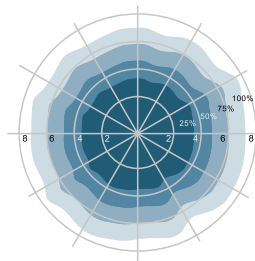

Patroon plafondmontage (Ceiling mounting pattern) / Eenheid (Unit): m
Voorgestelde montagehoogte (Suggested installation height): 2,5 - 6 m