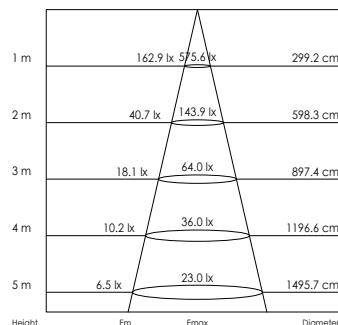

Opgenomen vermogen (inclusief voeding) (Power consumption (driver included)): 20W

CE IP40

VOORRAADARTIKEL
ITEM IN STOCK

5 JAAR GARANTIE
YEARS WARRANTY

LED Pro-Ceiling 220x220
20W

LED Pro-Ceiling 150x1200 mm