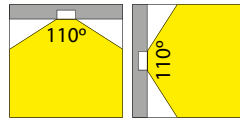

LED Pro-Ceiling ø 180 mm

11W, incl. LED voeding

11W, including LED driver