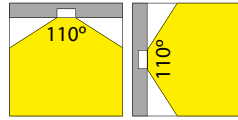

LED Pro-Ceiling 300x300 mm

28W, incl. LED voeding

28W, including LED driver