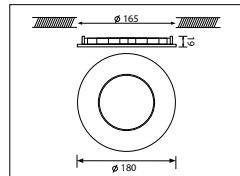

LED Pro-Ceiling ø 180 mm

11W, incl. LED voeding

11W, including LED driver