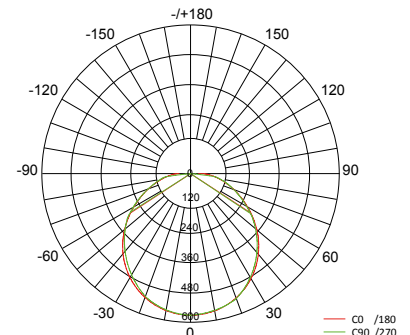

Armatuurkleur Fixture color

4: Wit White	☑
5: Zwart Black	
6: Grijs Grey	

Lichtbron (Light source): SMD LED's (LEDs)

Kleurtemperatuur (Color temperature): 3000K (Warm wit) (Warm white), 4200K (Puur wit) (Pure white), 6500K (Koud wit) (Cool white)

Lichtstroom (Light output): 1530LM/1700LM/1720LM

Bedrijfstemperatuur (Operating temperature): -10 °C - +40 °C

Aantal branduren (Rated life hours): 50.000

LED voeding (inclusief) (LED driver (included)): CE, TUV

Voedingsspanning (Input): 220-240V AC 50/60Hz

Cosinus phi (Power factor): > 0.90

Verlichtingshoek (Beam angle): 110°

Inbouwdiepte (Installation depth): > 40 mm (bepaald door afmeting van de voeding (determined by dimension of the driver))

Opgenomen vermogen (inclusief voeding) (Power consumption (driver included)): 20W

CE IP40

VOORRAADARTIKEL
ITEM IN STOCK

5 JAAR GARANTIE
YEARS WARRANTY

LED Pro-Ceiling 220x220
20W