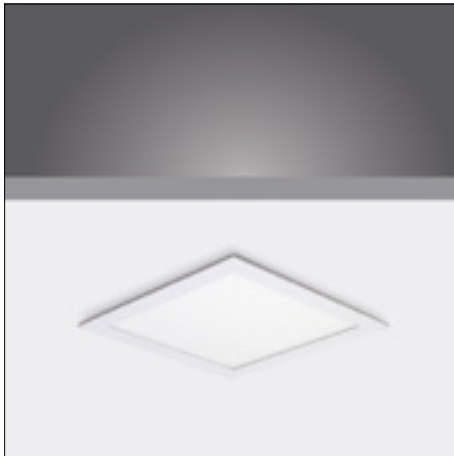

LED PRO-CEILING SERIE (LED PRO-CEILING SERIES)

Inbouw (Recessed)