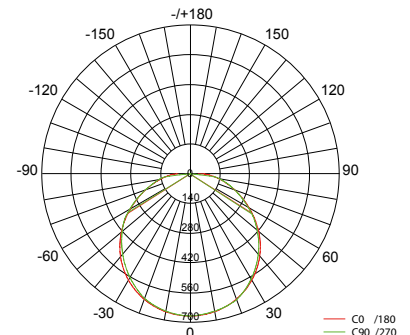

Armatuurkleur Fixture color

- | | |
|-------------------|---|
| 1: Wit
White | ✓ |
| 2: Zwart
Black | |
| 3: Grijs
Grey | |

CE IP40

VOORRAADARTIKEL
ITEM IN STOCK

5 JAAR GARANTIE
YEARS WARRANTY

LED Pro-Ceiling ø 300mm
28W