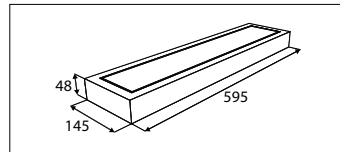

LED PRO-CEILING SERIE (LED PRO-CEILING SERIES)

Opbouw (Surface mounted)

LED Pro-Ceiling 150x600 mm

20W, incl. LED voeding

20W, including LED driver

- LED Pro-Ceiling 150x600 mm
- Behuizing gemaakt uit gegoten aluminium, gepoederlakt in wit, grijs of zwart
- Lichtterugval tot een minimum beperkt doordat de behuizing tevens fungeert als koellichaam
- Uitgevoerd met melkwhite acrylaat lens
- Verkrijgbaar in verschillende kleurtemperaturen
- Wordt compleet geleverd met geïntegreerde voeding
- Dimbaar verkrijgbaar met triac dimbare voeding