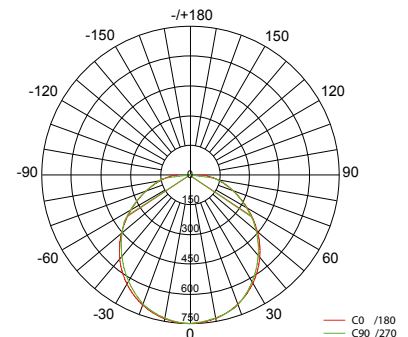

Opgenomen vermogen (inclusief voeding) (Power consumption (driver included)): 28W

CE IP40

VOORRAADARTIKEL
ITEM IN STOCK

5 JAAR GARANTIE
YEARS WARRANTY

LED Pro-Ceiling 300x300
28W

LED Pro-Ceiling ø 117 mm

8W, incl. LED voeding