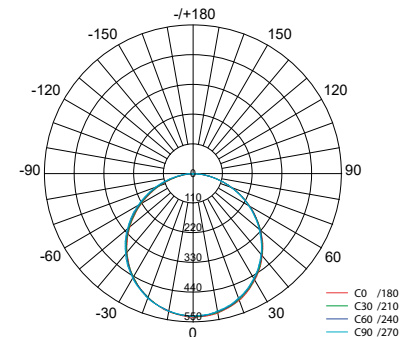

Black

3: Grijs

Grey

CE IP40

VOORRAADARTIKEL
ITEM IN STOCK

5 JAAR GARANTIE
YEARS WARRANTY

LED Pro-Ceiling 150x600
20W

Height	Em	Emax	Diameter
1 m	150.6 lx	580.7 lx	297.8 cm
2 m	37.6 lx	132.7 lx	595.5 cm
3 m	16.7 lx	58.9 lx	893.3 cm
4 m	9.4 lx	33.1 lx	1191.1 cm
5 m	6.0 lx	21.2 lx	1488.9 cm