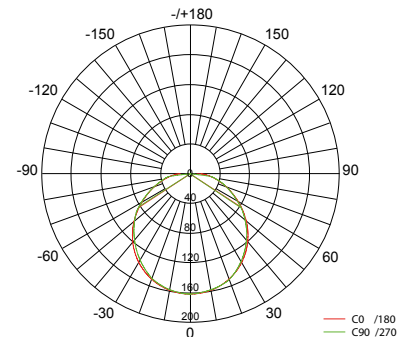

Armatuurkleur Fixture color

1: Wit White	✓
2: Zwart Black	
3: Grijs Grey	

CE IP40

VOORRAADARTIKEL
ITEM IN STOCK

5 JAAR GARANTIE
YEARS WARRANTY

LED Pro-Ceiling 108x108
8W