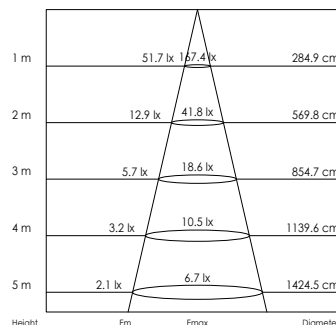

Opgenomen vermogen (inclusief voeding) (Power consumption (driver included)): 8W

CE IP40

VOORRAADARTIKEL
ITEM IN STOCK

5 JAAR GARANTIE
YEARS WARRANTY

LED Pro-Ceiling 108x108
8W

LED Pro-Ceiling 168x168 mm

14W, incl. LED voeding