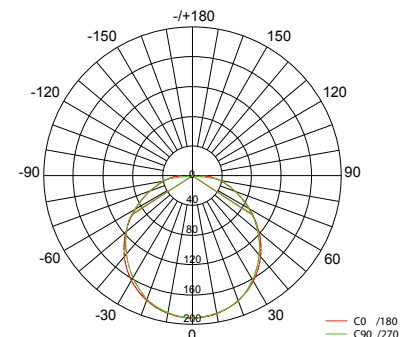

Armatuurkleur Fixture color

1: Wit White	✓
2: Zwart Black	
3: Grijs Grey	

Lichtbron (Light source): SMD LED's (LEDs)

Kleurtemperatuur (Color temperature): 2700K (Extra warm wit) (Extra warm white), 3000K (Warm wit) (Warm white), 4200K (Puur wit) (Pure white), 6500K (Koud wit) (Cool white)

Lichtstroom (Light output): 440LM/490LM/540LM/550LM

Bedrijfstemperatuur (Operating temperature): -10 °C - +40 °C

Aantal branduren (Rated life hours): 50.000

LED voeding (inclusief) (LED driver (included)): CE, TUV

Voedingsspanning (Input): 220-240V AC 50/60Hz

Cosinus phi (Power factor): > 0.90

Verlichtingshoek (Beam angle): 110°

Opgenomen vermogen (inclusief voeding) (Power consumption (driver included)): 8W

CE IP40

VOORRAADARTIKEL
ITEM IN STOCK

5 JAAR GARANTIE
YEARS WARRANTY

LED Pro-Ceiling ø 117mm
8W