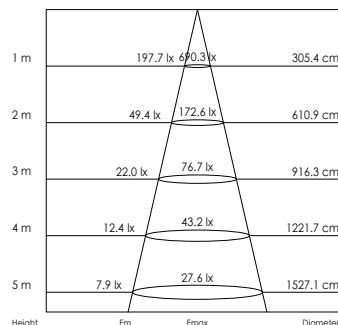

Armatuurkleur Fixture color

- | | |
|-------------------|---|
| 1: Wit
White | ✓ |
| 2: Zwart
Black | |
| 3: Grijs
Grey | |

CE IP40

VOORRAADARTIKEL
ITEM IN STOCK

5 JAAR GARANTIE
YEARS WARRANTY

LED Pro-Ceiling ø 300mm
28W