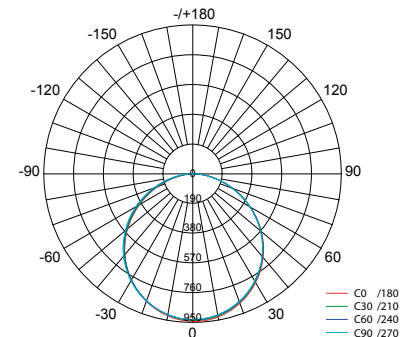

Armatuurkleur Fixture color

4: Wit

White

5: Zwart

Black

6: Grijs

Grey

CE IP40

VOORRAADARTIKEL
ITEM IN STOCK

5 JAAR GARANTIE
YEARS WARRANTY

LED Pro-Ceiling 150x1200
38W