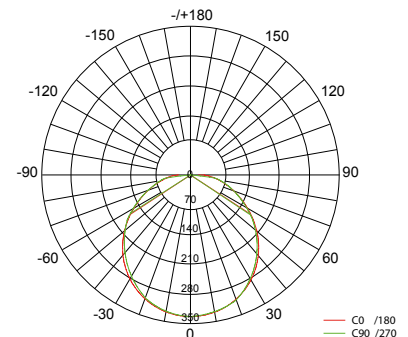

Armatuurkleur Fixture color

4: Wit

White

5: Zwart

Black

6: Grijs

Grey

CE IP40

VOORRAADARTIKEL
ITEM IN STOCK

5 JAAR GARANTIE
YEARS WARRANTY

LED Pro-Ceiling 168x168
14W