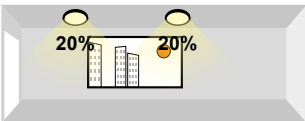

Functies van de sensor

Sensor functions

A 0% / 100% / 20%

B 0% / 100%

C 20% / 100%

Detectiebereik

Detection zone

Patroon wandmontage (Wall mounting pattern) / Eenheid (Unit): m
Voorgestelde montagehoogte (Suggested installation height): 1 - 1,8 m

Patroon plafondmontage (Ceiling mounting pattern) / Eenheid (Unit): m
Voorgestelde montagehoogte (Suggested installation height): 2,5 - 6 m