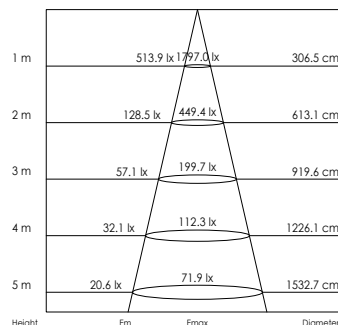

Armatuurkleur Fixture color

1: Wit
White

2: Zwart
Black

3: Grijs
Grey

CE IP40

VOORRAADARTIKEL
ITEM IN STOCK

5 JAAR GARANTIE
YEARS WARRANTY

LED Pro-Ceiling 600x600
56W