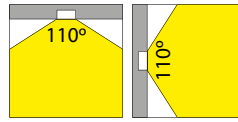

LED Pro-Ceiling 220x220 mm

20W, incl. LED voeding

20W, including LED driver