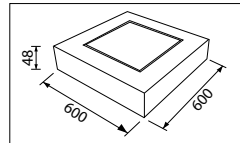

Opbouw (Surface mounted)

LED Pro-Ceiling 600x600 mm

38W, incl. LED voeding

38W, including LED driver

- LED Pro-Ceiling 600x600 mm
- Behuizing gemaakt uit gegoten aluminium, gepoederlakt in wit, grijs of zwart
- Lichtterugval tot een minimum beperkt doordat de behuizing tevens fungeert als koellichaam
- Uitgevoerd met melkwhite acrylaat lens
- Verkrijgbaar in verschillende kleurtemperaturen
- Wordt compleet geleverd met geïntegreerde voeding
- Dimbaar verkrijgbaar met een 1-10V dimbare driver