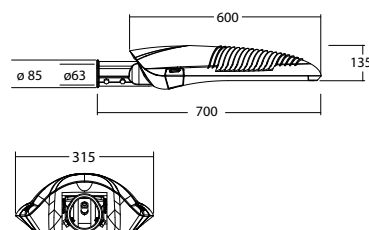

Pro-Vision MIDI