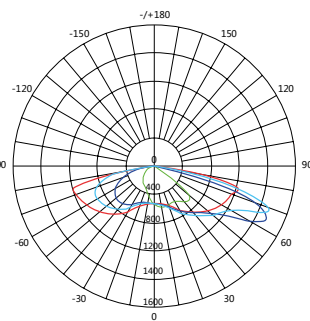

TOEPASSINGSGBIEDEN:
WIJKONTSLUITING WEGEN,
DOORGAANDE WEGEN,
FIETS-/VOETPADEN,
BEDRIJVENTERREINEN,
PARKEERPLAATSEN, ETC

APPLICATIONS: ROUTES, PISTES
CYCLABLES/PIETONNIERS,
PARKS INDUSTRIELS, PARKING
SECURISES, ETC.

ZEER BREED TOEPASBAAR LED ARMATUUR, WAARBIJ HET VERTROUWDE DESIGN IN EEN HEDENDAAGS JASJE IS GESTOKEN.

LUMINAIRE LED PERMETTANT DIVERSES APPLICATIONS QUI
EST UN SUCCESSEUR AUX LUMINAIRES DE CONCEPTIONS
CLASSIQUES.

Type 2

KENMERKEN (CARACTERISTIQUES)

- Aangemonteerd snoer
- Standaard incl. dimregime
- Gereedschapsloos te monteren

- Pré-câblé
- Dimregime standard inclus
- Montage sans outils

CE IP66 RoHS

VOORRAADARTIKEL
ARTICLE EN STOCK

5 JAAR GARANTIE
5 ANS DE GARANTIE