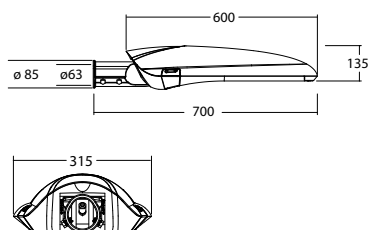

MONTAGE

Opzet / opschuifmontage mogelijk in de maatvoeringen 48 mm tot 60 mm (standaard) en 60 mm tot 76 mm (op aanvraag). Standaard verstelbaar - 15 graden tot + 15 graden.
Dimensions de montage possible pour les diamètres 48 mm à 60 mm (standard) et 60 mm à 76 mm (sur demande). Standards réglable -15 degrés à +15 degrés.

Op aanvraag leverbaar in andere RAL-kleuren en voorzien van telematica.
Différentes couleurs RAL et la télémetrie sont possibles sur demande.

Pro-Vision MINI