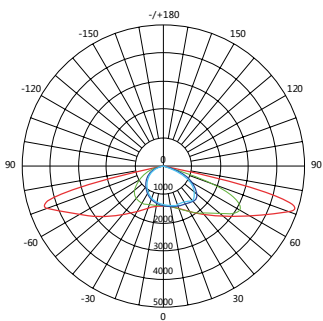

TOEPASSINGSGBIEDEN:
WIJKONTSLUITING WEGEN,
DOORGAANDE WEGEN,
FIETS-/VOETPADEN,
BEDRIJVENTERREINEN,
PARKEERPLAATSEN, ETC

APPLICATIONS: ROUTES, PISTES
CYCLABLES/PIETONNIERS,
PARKS INDUSTRIELS, PARKING
SECURISES, ETC.

ZEER BREED TOEPASBAAR LED ARMATUUR, WAARBIJ HET VERTROUWDE DESIGN IN EEN HEDENDAAGS JASJE IS GESTOKEN.

LUMINAIRE LED PERMETTANT DIVERSES APPLICATIONS QUI
EST UN SUCCESSEUR AUX LUMINAIRES DE CONCEPTIONS
CLASSIQUES.

Type 1