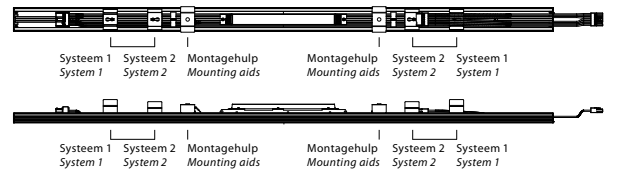

LED PRO-LINE RETROFIT SERIE (LED PRO-LINE RETROFIT SERIES)

Compatibel met... (Compatible with...)

**Siteco
DUS**

**Siteco
Mondario**

Montageclipsysteem 1 dient gedemonteerd te worden
Mounting clip system 1 should be disassembled

**Thorn
98287**

**Trilux
07650 XX**

Montageclipsysteem 2 dient gedemonteerd te worden
Mounting clip system 2 should be disassembled

**Trilux
218120 (7761 / 7861)**

Inbouw mogelijk na demontage van de armatuurbevestigingspunten
Installation possible after removing luminaire fixation points

**Trilux
7910X / 7920X**

**Trilux
07690 XX**

**Trilux
TXA XX**

Montageclipsysteem 1 dient gedemonteerd te worden, montagehulp dient ingekort worden
Mounting clip system 1 should be disassembled, mounting aid must be shortened

**Trilux
7770**

**Veco
PWR-05500**

Montageclipsysteem 1 dient gedemonteerd te worden
Mounting clip system 1 should be disassembled

**Zumtobel
ZX1**

Montageclipsysteem 1 dient gedemonteerd te worden
Mounting clip system 1 should be disassembled

**Zumtobel
ZX2**

Montage (Assembly)

System 1 System 1	System 2 System 2
Kandem SV70/SV75, Litec, Ludwig TR50W, RZB Planos	AEG Gealux-TS, AEG Maxos, Fluolite TRZ, Fluora Nini-Fix, LiteLicht Q-TS, Newlec HSDT, Philips Maxos TL5, Philips Maxos TL-D, Philips TXX200, Philips TXX400, Regent Traq, Regiolux SDT XX, Rici VLG XX, Rici VLT XX, Siemens SL5, Siemens/Siteco 5LJ80 Serie, Siteco DUS, Siteco Mondario, Thorn 98287, Trilux 07650 XX, Trilux 218120 (7761/7861), Trilux 7770, Trilux 7910X/7920X, Veco PWR-05500, Zumtobel ZX1, Zumtobel ZX2