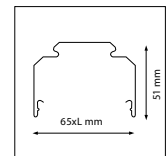

Ridi VLT XX

Installatie alleen mogelijk in montagerail zonder bedrading
Installation only possible in mounting rail without wiring