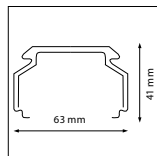

**Trilux
07650 XX**

Montageclipsysteem 2 dient gedemonteerd te worden
Mounting clip system 2 should be disassembled