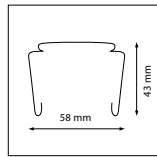

**Siteco
Mondario**

Montageclipsysteem 1 dient gedemonteerd te worden
Mounting clip system 1 should be disassembled

**Thorn
98287**