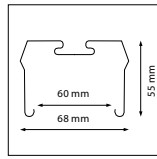

LED PRO-LINE RETROFIT SERIE (LED PRO-LINE RETROFIT SERIES)

Compatibel met... (Compatible with...)

**Siteco
DUS**