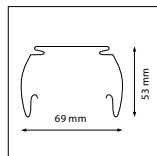

Litec N/A

Montageclipsysteem 2 dient gedemonteerd te worden
Mounting clip system 2 should be disassembled