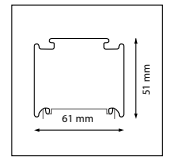

LED PRO-LINE RETROFIT SERIE (LED PRO-LINE RETROFIT SERIES)

Compatibel met... (Compatible with...)

**Siteco
DUS**

**Siteco
Mondario**

Montageclipsysteem 1 dient gedemonteerd te worden
Mounting clip system 1 should be disassembled

**Thorn
98287**

**Trilux
07650 XX**

Montageclipsysteem 2 dient gedemonteerd te worden
Mounting clip system 2 should be disassembled

**Trilux
218120 (7761 / 7861)**

Inbouw mogelijk na demontage van de armatuurbevestigingspunten
Installation possible after removing luminaire fixation points

**Trilux
7910X / 7920X**

**Trilux
07690 XX**

**Trilux
TXA XX**

Montageclipsysteem 1 dient gedemonteerd te worden, montagehulp dient ingekort worden
Mounting clip system 1 should be disassembled, mounting aid must be shortened

**Trilux
7770**

**Veco
PWR-05500**

Montageclipsysteem 1 dient gedemonteerd te worden
Mounting clip system 1 should be disassembled

**Zumtobel
ZX1**

Montageclipsysteem 1 dient gedemonteerd te worden
Mounting clip system 1 should be disassembled

**Zumtobel
ZX2**

Montage (Assembly)

System 1 System 1	System 2 System 2
Kandem SV70/SV75, Litec, Ludwig TR50W, RZB Planos	AEG Gealux-TS, AEG Maxos, Fluolite TRZ, Fluora Nini-Fix, LiteLicht Q-TS, Newlec HSDT, Philips Maxos TL5, Philips Maxos TL-D, Philips TXX200, Philips TXX400, Regent Traq, Regiolux SDT XX, Rici VLG XX, Rici VLT XX, Siemens SL5, Siemens/Siteco 5LJ80 Serie, Siteco DUS, Siteco Mondario, Thorn 98287, Trilux 07650 XX, Trilux 218120 (7761/7861), Trilux 7770, Trilux 7910X/7920X, Veco PWR-05500, Zumtobel ZX1, Zumtobel ZX2