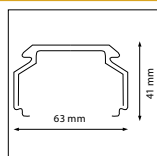

LED PRO-LINE RETROFIT SERIE (LED PRO-LINE RETROFIT SERIES)

Compatibel met... (Compatible with...)

**Siteco
DUS**

**Siteco
Mondario**

Montageclipsysteem 1 dient gedemonteerd te worden
Mounting clip system 1 should be disassembled

**Thorn
98287**

**Trilux
07650 XX**

Montageclipsysteem 2 dient gedemonteerd te worden
Mounting clip system 2 should be disassembled

**Trilux
218120 (7761 / 7861)**

Inbouw mogelijk na demontage van de armatuurbevestigingspunten
Installation possible after removing luminaire fixation points

**Trilux
7910X / 7920X**

**Trilux
07690 XX**

**Trilux
TXA XX**

Montageclipsysteem 1 dient gedemonteerd te worden, montagehulp dient ingekort worden
Mounting clip system 1 should be disassembled, mounting aid must be shortened

**Trilux
7770**

**Veco
PWR-05500**

Montageclipsysteem 1 dient gedemonteerd te worden
Mounting clip system 1 should be disassembled

**Zumtobel
ZX1**

Montageclipsysteem 1 dient gedemonteerd te worden
Mounting clip system 1 should be disassembled

**Zumtobel
ZX2**

Montage (Assembly)

System 1 System 1	System 2 System 2
Kandem SV70/SV75, Litec, Ludwig TR50W, RZB Planos	AEG Gealux-TS, AEG Maxos, Fluolite TRZ, Fluora Nini-Fix, LiteLicht Q-TS, Newlec HSDT, Philips Maxos TL5, Philips Maxos TL-D, Philips TXX200, Philips TXX400, Regent Traq, Regiolux SDT XX, Rici VLG XX, Rici VLT XX, Siemens SL5, Siemens/Siteco 5LJ80 Serie, Siteco DUS, Siteco Mondario, Thorn 98287, Trilux 07650 XX, Trilux 218120 (7761/7861), Trilux 7770, Trilux 7910X/7920X, Veco PWR-05500, Zumtobel ZX1, Zumtobel ZX2