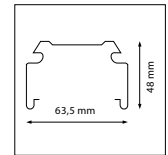

Philips TTX400