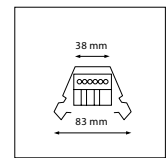

Philips Maxos TL-D