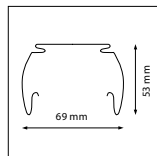

Kandem SV70 / SV75

Montageclipsysteem 2 dient gedemonteerd te worden
Mounting clip system 2 should be disassembled