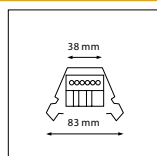

Philips Maxos TL5