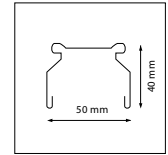

Philips TTX200

Montageclipsysteem 1 dient gedemonteerd te worden
Mounting clip system 1 should be disassembled