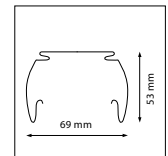

RZB Planos

Montageclipsysteem 2 dient gedemonteerd te worden
Mounting clip system 2 should be disassembled