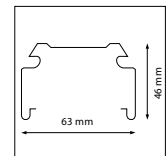

Regiolux SDT XX