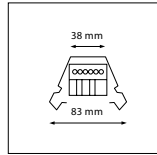

LED PRO-LINE RETROFIT SERIE (LED PRO-LINE RETROFIT SERIES)

Compatibel met... (Compatible with...)

AEG Gealux-TS XX

Inbouw mogelijk na demontage van de armatuurbevestigingspunten
Installation possible after removing luminaire fixation points

AEG Maxos

Fluora Nini-Fix

Fluolite TRZ

Kandem SV70 / SV75

Montageclipsysteem 2 dient gedemonteerd te worden
Mounting clip system 2 should be disassembled

LiteLicht Q-Rail / Q-TS

Montageclipsysteem 1 dient gedemonteerd te worden
Mounting clip system 1 should be disassembled

Litec N/A

Montageclipsysteem 2 dient gedemonteerd te worden
Mounting clip system 2 should be disassembled

Ludwig TR50W

Montageclipsysteem 2 dient gedemonteerd te worden
Mounting clip system 2 should be disassembled

Newlec HSDT

Philips Maxos TL5

Philips Maxos TL-D

Philips TTX200

Montageclipsysteem 1 dient gedemonteerd te worden
Mounting clip system 1 should be disassembled

Philips TTX400

Regent Traq

Installatie alleen mogelijk in montagerail zonder bedrading
Installation only possible in mounting rail without wiring

Regiolux SDT XX

Ridi VLG XX

Installatie alleen mogelijk in montagerail zonder bedrading
Installation only possible in mounting rail without wiring

Ridi VLT XX

Installatie alleen mogelijk in montagerail zonder bedrading
Installation only possible in mounting rail without wiring

RZB Planos

Montageclipsysteem 2 dient gedemonteerd te worden
Mounting clip system 2 should be disassembled

Siemens 5LS

Inbouw mogelijk na demontage van de armatuurbevestigingspunten
Installation possible after removing luminaire fixation points

Siemens / Siteo 5LJ80 XX

Inbouw mogelijk na demontage van de armatuurbevestigingspunten
Installation possible after removing luminaire fixation points