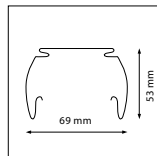

Ludwig TR50W

Montageclipsysteem 2 dient gedemonteerd te worden
Mounting clip system 2 should be disassembled