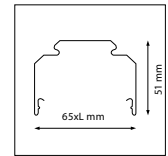

Regent Traq

Installatie alleen mogelijk in montagerail zonder bedrading
Installation only possible in mounting rail without wiring