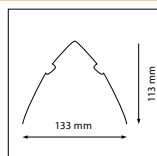

**Trilux
TXA XX**

Montageclipsysteem 1 dient gedemonteerd te worden, montagehulp dient ingekort worden
Mounting clip system 1 should be disassembled, mounting aid must be shortened

**Trilux
7770**