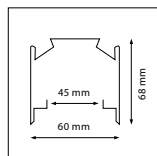

**Thorn  
98287**

**Trilux  
07650 XX**

Montageclipsysteem 2 dient gedemonteerd te worden  
Mounting clip system 2 should be disassembled

**Trilux  
218120 (7761 / 7861)**

Inbouw mogelijk na demontage van de armatuurbevestigingspunten  
Installation possible after removing luminaire fixation points