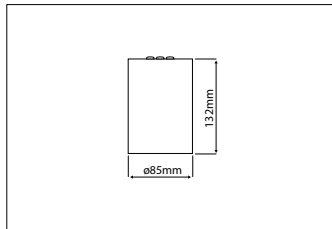

LED Pro-Rio
Surface C
14W, 60°
3000K, Ra>90

LED Pro-Rio Surface D

27W, incl. geïntegreerde (integrated) LED voeding (driver)

- LED opbouwarmatuur
- Modern uiterlijk met in het armatuur geïntegreerde LED voeding
- Zeer goede kleurweergave (Ra>90 standaard): uitermate geschikt voor retailtoepassingen
- Behuizing gemaakt uit geëxtrudeerd aluminium, gepoederlakt in de kleuren wit, zwart of lichtgrijs
- Voorzien van spiegeloptiek (24°, 40° of 60° openingshoek) en verdiepte LED module om hinderlijke verblinding tegen te gaan