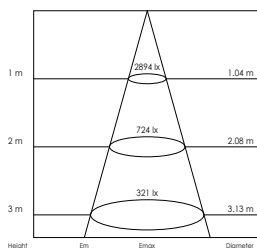

LED Pro-Rio
Surface D
27W, 60°
3000K, Ra>90

LED PRO-RIO SURFACE SERIE (LED PRO-RIO SURFACE SERIES)

NEW

LED Pro-Rio Surface E

47W, incl. geïntegreerde (integrated) LED voeding (driver)

- LED opbouwarmatuur
- Modern uiterlijk met in het armatuur geïntegreerde LED voeding
- Zeer goede kleurweergave (Ra>90 standaard): uitermate geschikt voor retailtoepassingen
- Behuizing gemaakt uit geëxtrudeerd aluminium, gepoederlakt in de kleuren wit, zwart of lichtgrijs
- Voorzien van spiegeloptiek (28°, 40° of 55° openingshoek) en verdiepte LED module om hinderlijke verblinding tegen te gaan