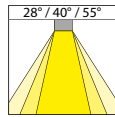

LED Pro-Rio
Surface D
27W, 60°
3000K, Ra>90

LED PRO-RIO SURFACE SERIE (LED PRO-RIO SURFACE SERIES)

NEW

LED Pro-Rio Surface E

47W, incl. geïntegreerde (integrated) LED voeding (driver)

- LED opbouwarmatuur
- Modern uiterlijk met in het armatuur geïntegreerde LED voeding
- Zeer goede kleurweergave (Ra>90 standaard): uitermate geschikt voor retailtoepassingen
- Behuizing gemaakt uit geëxtrudeerd aluminium, gepoederlakt in de kleuren wit, zwart of lichtgrijs
- Voorzien van spiegeloptiek (28°, 40° of 55° openingshoek) en verdiepte LED module om hinderlijke verblinding tegen te gaan