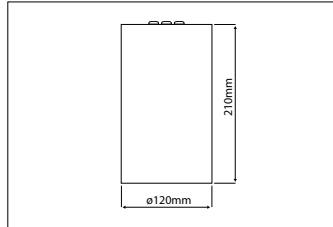

LED Pro-Rio
Surface D
27W, 60°
3000K, Ra>90

LED PRO-RIO SURFACE SERIE (LED PRO-RIO SURFACE SERIES)

NEW

LED Pro-Rio Surface E

47W, incl. geïntegreerde (integrated) LED voeding (driver)

- LED opbouwarmatuur
- Modern uiterlijk met in het armatuur geïntegreerde LED voeding
- Zeer goede kleurweergave (Ra>90 standaard): uitermate geschikt voor retailtoepassingen
- Behuizing gemaakt uit geëxtrudeerd aluminium, gepoederlakt in de kleuren wit, zwart of lichtgrijs
- Voorzien van spiegeloptiek (28°, 40° of 55° openingshoek) en verdiepte LED module om hinderlijke verblinding tegen te gaan