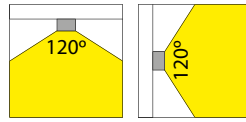

LED Pro-Aqua

Bedrijfstemperatuur: -20°C ~ 40°C
Operating temperature: -20°C ~ 40°C

- Reeks IP65 waterdichte LED armaturen welke een 1 op 1 LED alternatief bieden voor waterdichte TL (-D) armaturen
- Grijs behuizing uit UV gestabiliseerd polycarbonaat, de semitransparante polycarbonaat afscherming wordt door middel van RVS clips bevestigd
- De toegepaste SMD LED's zijn gemonteerd op een geanodiseerde aluminium montageplaat, welke tevens fungeert als koellichaam
- De verwachte levensduur is hierdoor > 50.000 branduren met een lumenbehoud van > 70%. (Pendel-) montage vindt plaats door middel van RVS montagebeugels
- De armaturen zijn geschikt voor doorvoerbedrading
- Benodigde wartels en bevestigingsmaterialen worden meegeleverd

Toepassingsgebieden: koel- en vriescellen, parkeergarages, magazijnen en industriële omgevingen etc.