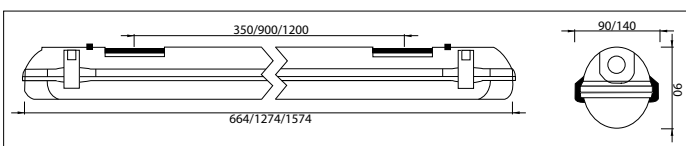

Applications: cold storage areas, indoor car parks, warehouses and industrial environments, etc.

Type LED	Afmetingen (LxBxH) Dimensions (LxWxH) (mm)	Vermogen (W) Power consumption (W)	Input Voltage	CRI	Cos-phi Power factor	Lichtstroom Light output (LM)	Kleurtemperatuur Color temperature	Noodfunctie Emergency function	Art. nr.
SMD 5630	664x90x90	12	220-240V 50/60Hz	≥ 80	≥ 0.9	1360	4000K	-	40300101
	1274x90x90	24				2700		-	40300111
	1574x90x90	27				3000		-	40300121
	664x140x90	24				2700		-	40300131
	1274x140x90	48				5500		-	40300141
	1574x140x90	54				6000		-	40300151
	1274x90x90	25				2700		√	40300211
	1574x90x90	28				3000		√	40300221
	1274x90x90	49				5500		√	40300241
	1574x140x90	55				6000		√	40300251