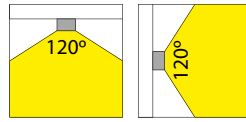

LED Floodlight 475x625 mm

200W, incl. LED voeding
200W, including LED driver