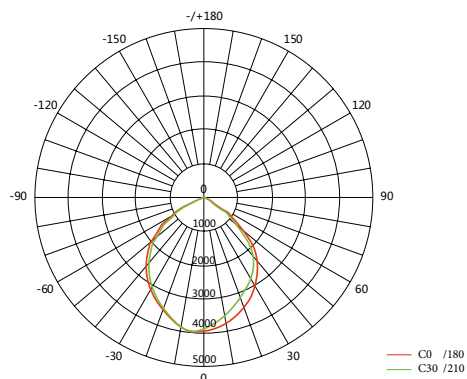

Toepassingsgebieden: verlichting van billboards, reclameborden, gevels, objecten etc.

- LED Floodlight luminaire with die-cast aluminium body
- Excellent heat sink capability
- Comes with tempered frosted glass
- Equipped with adjustable mounting bracket
- Integral LED driver

Applications: lighting of billboards, advertising signs, facades, objects etc.

4106082/ ..

€ 260

Kleurtemperatuur
Color temperature

- 5: Warm wit, 3000K
  Warm white
- 6: Koud wit, 6500K
  Cool white

Lichtbron (Light Source): High Power COB LED
Verlichtingshoek (Beam angle): 120°
Kleurtemperatuur (Color temperature): 3000K/6500K
Lichtstroom (Light output): 7.500LM/8.000LM
Kleurweergave index (Color rendering index): Ra > 65
Bedrijfstemperatuur (Operating temperature): -10°C - +50°C
Aantal branduren (Rated life hours): 50.000
LED voeding (inclusief) (LED driver (included)): CE
Voedingsspanning (Input): 220-240Vac 50-60Hz
Cosinus phi (Power factor): ≥ 0.95
Kabelinvoer (cable entry): M20 wartel (cable gland)
Opgenomen vermogen (inclusief voeding) (Power consumption (driver included)): 100W

CE IP65

VOORRAADARTIKEL
ITEM IN STOCK

5 JAAR GARANTIE
YEARS WARRANTY

LED
100W 120°