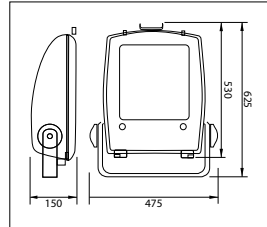

CE IP65 

 VOORRAADARTIKEL
ITEM IN STOCK

 5 JAAR GARANTIE
YEARS WARRANTY

LED
100W 120°

LED Floodlight 475x625 mm

200W, incl. LED voeding
200W, including LED driver

- LED Floodlight armatuur
- De behuizing gemaakt uit gegoten aluminium, welke tevens fungeert als koellichaam, is uitgevoerd met gehard en gemat-teerd glas
- Armatuur wordt geleverd compleet met verstelbare montage-beugel
- Wordt geleverd met geïntegreerde voeding