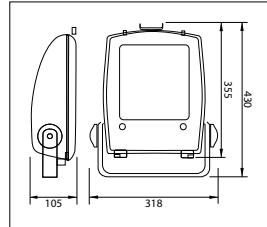

LED Floodlight 318x430 mm

50W, incl. LED voeding

50W, including LED driver