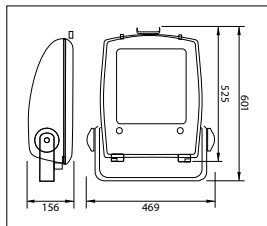

LED Floodlight 269x601 mm

100W, incl. LED voeding
100W, including LED driver