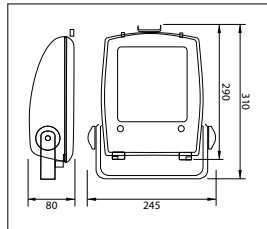

LED Floodlight 245x310 mm

30W, incl. LED voeding

30W, including LED driver